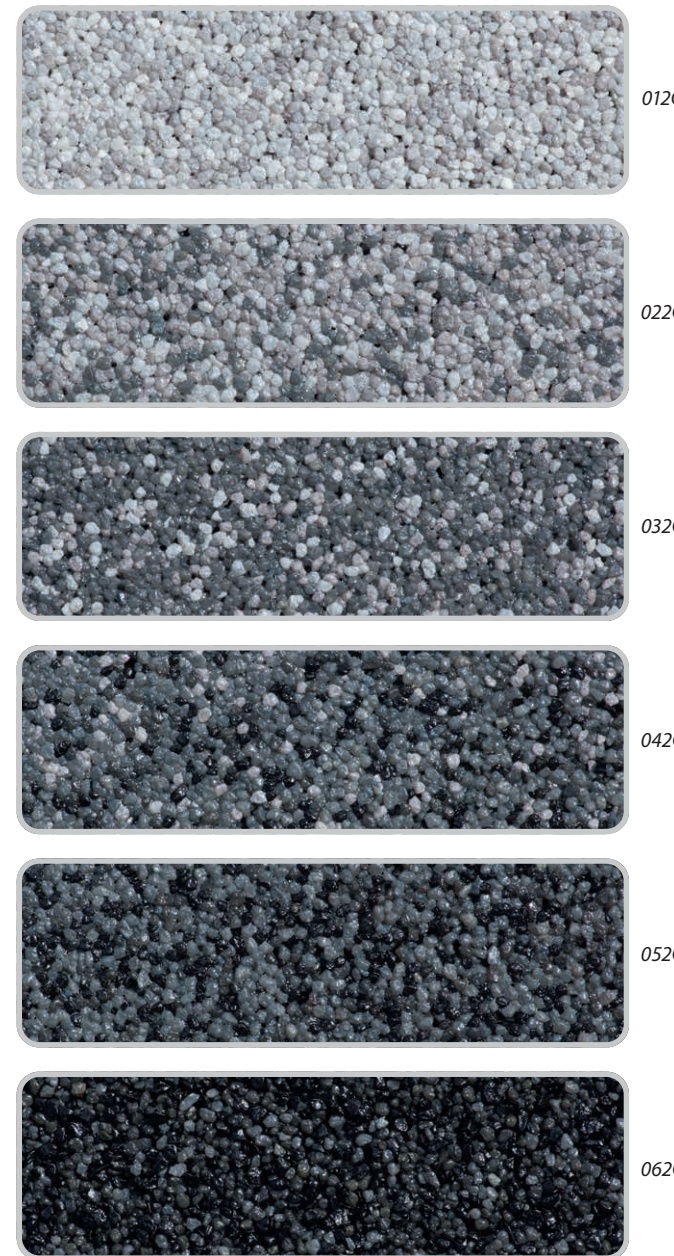

### **RUBERSTEIN® Organischer Putzgrund**

- idealer Grundierung für Buntsteinputze und Granit-Natursteinputze
- deckender, quarzhaltiger Haftvermittler
- helle Farbtöne mit *weißem* und dunkle mit *farbigem* Putzgrund grundieren

### **RUBERSTEIN® Deckgrund/Sicherheitsgrund**

- für problematische Untergründe
- *weiß* und *farbig*

**Gebrauchsfertiger organischer Dünnenschichtputz mit farbigen Natursteingranulaten**  
(Korngröße 1,2 - 1,8 mm)

**Gebrauchsfertiger Dünnschichtputz mit gebrochenem Granitstein**

*dekorativ und farbtunstabil*

(Korngröße 1,0 - 2,0 mm)

**Granit-Natursteinputz**

**Basic**

**SIMPLY grey**

*Bianco*

*Grigio*

*Nero*