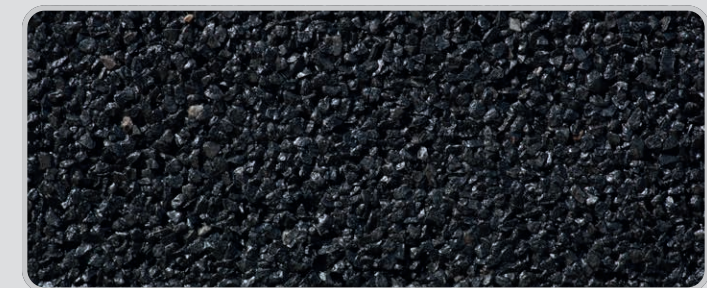

**RUBERSTEIN®**  
**Buntsteinputz**

**RUBERSTEIN®**  
**Granit-Natursteinputz**

- gebrauchsfertiger, dekorativer, organischer Dünnbeschichtungsputz mit farbigen Natursteingranulaten oder gebrochenem Granitstein
- besonders für den Sockelbereich geeignet

### **RUBERSTEIN® Organischer Putzgrund**

- idealer Grundierung für Buntsteinputze und Granit-Natursteinputze
- deckender, quarzhaltiger Haftvermittler
- helle Farbtöne mit *weißem* und dunkle mit *farbigem* Putzgrund grundieren

**Gebrauchsfertiger organischer Dünnenschichtputz mit farbigen Natursteingranulaten**  
(Korngröße 1,2 - 1,8 mm)

**Gebrauchsfertiger Dünnschichtputz mit gebrochenem Granitstein**

*dekorativ und farbtunstabil*

(Korngröße 1,0 - 2,0 mm)

**Granit-Natursteinputz**

**Basic**

**SIMPLY grey**

*Bianco*

*Grigio*

*Nero*