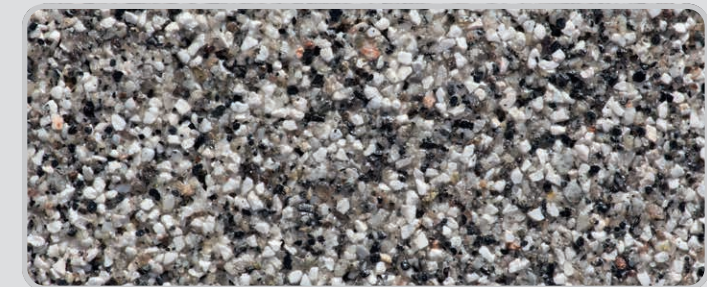

**RUBERSTEIN®**  
**Buntsteinputz**

**RUBERSTEIN®**  
**Granit-Natursteinputz**

- gebrauchsfertiger, dekorativer, organischer Dünnbeschichtungsputz mit farbigen Natursteingranulaten oder gebrochenem Granitstein
- besonders für den Sockelbereich geeignet

### **RUBERSTEIN® Organischer Putzgrund**

- idealer Grundierung für Buntsteinputze und Granit-Natursteinputze
- deckender, quarzhaltiger Haftvermittler
- helle Farbtöne mit *weißem* und dunkle mit *farbigem* Putzgrund grundieren

**Gebrauchsfertiger organischer Dünnenschichtputz mit farbigen Natursteingranulaten**  
(Korngröße 1,2 - 1,8 mm)

**Gebrauchsfertiger Dünnschichtputz mit gebrochenem Granitstein**

*dekorativ und farbtunstabil*

(Korngröße 1,0 - 2,0 mm)

**Granit-Natursteinputz**

**Basic**

**SIMPLY grey**

*Bianco*

*Grigio*

*Nero*